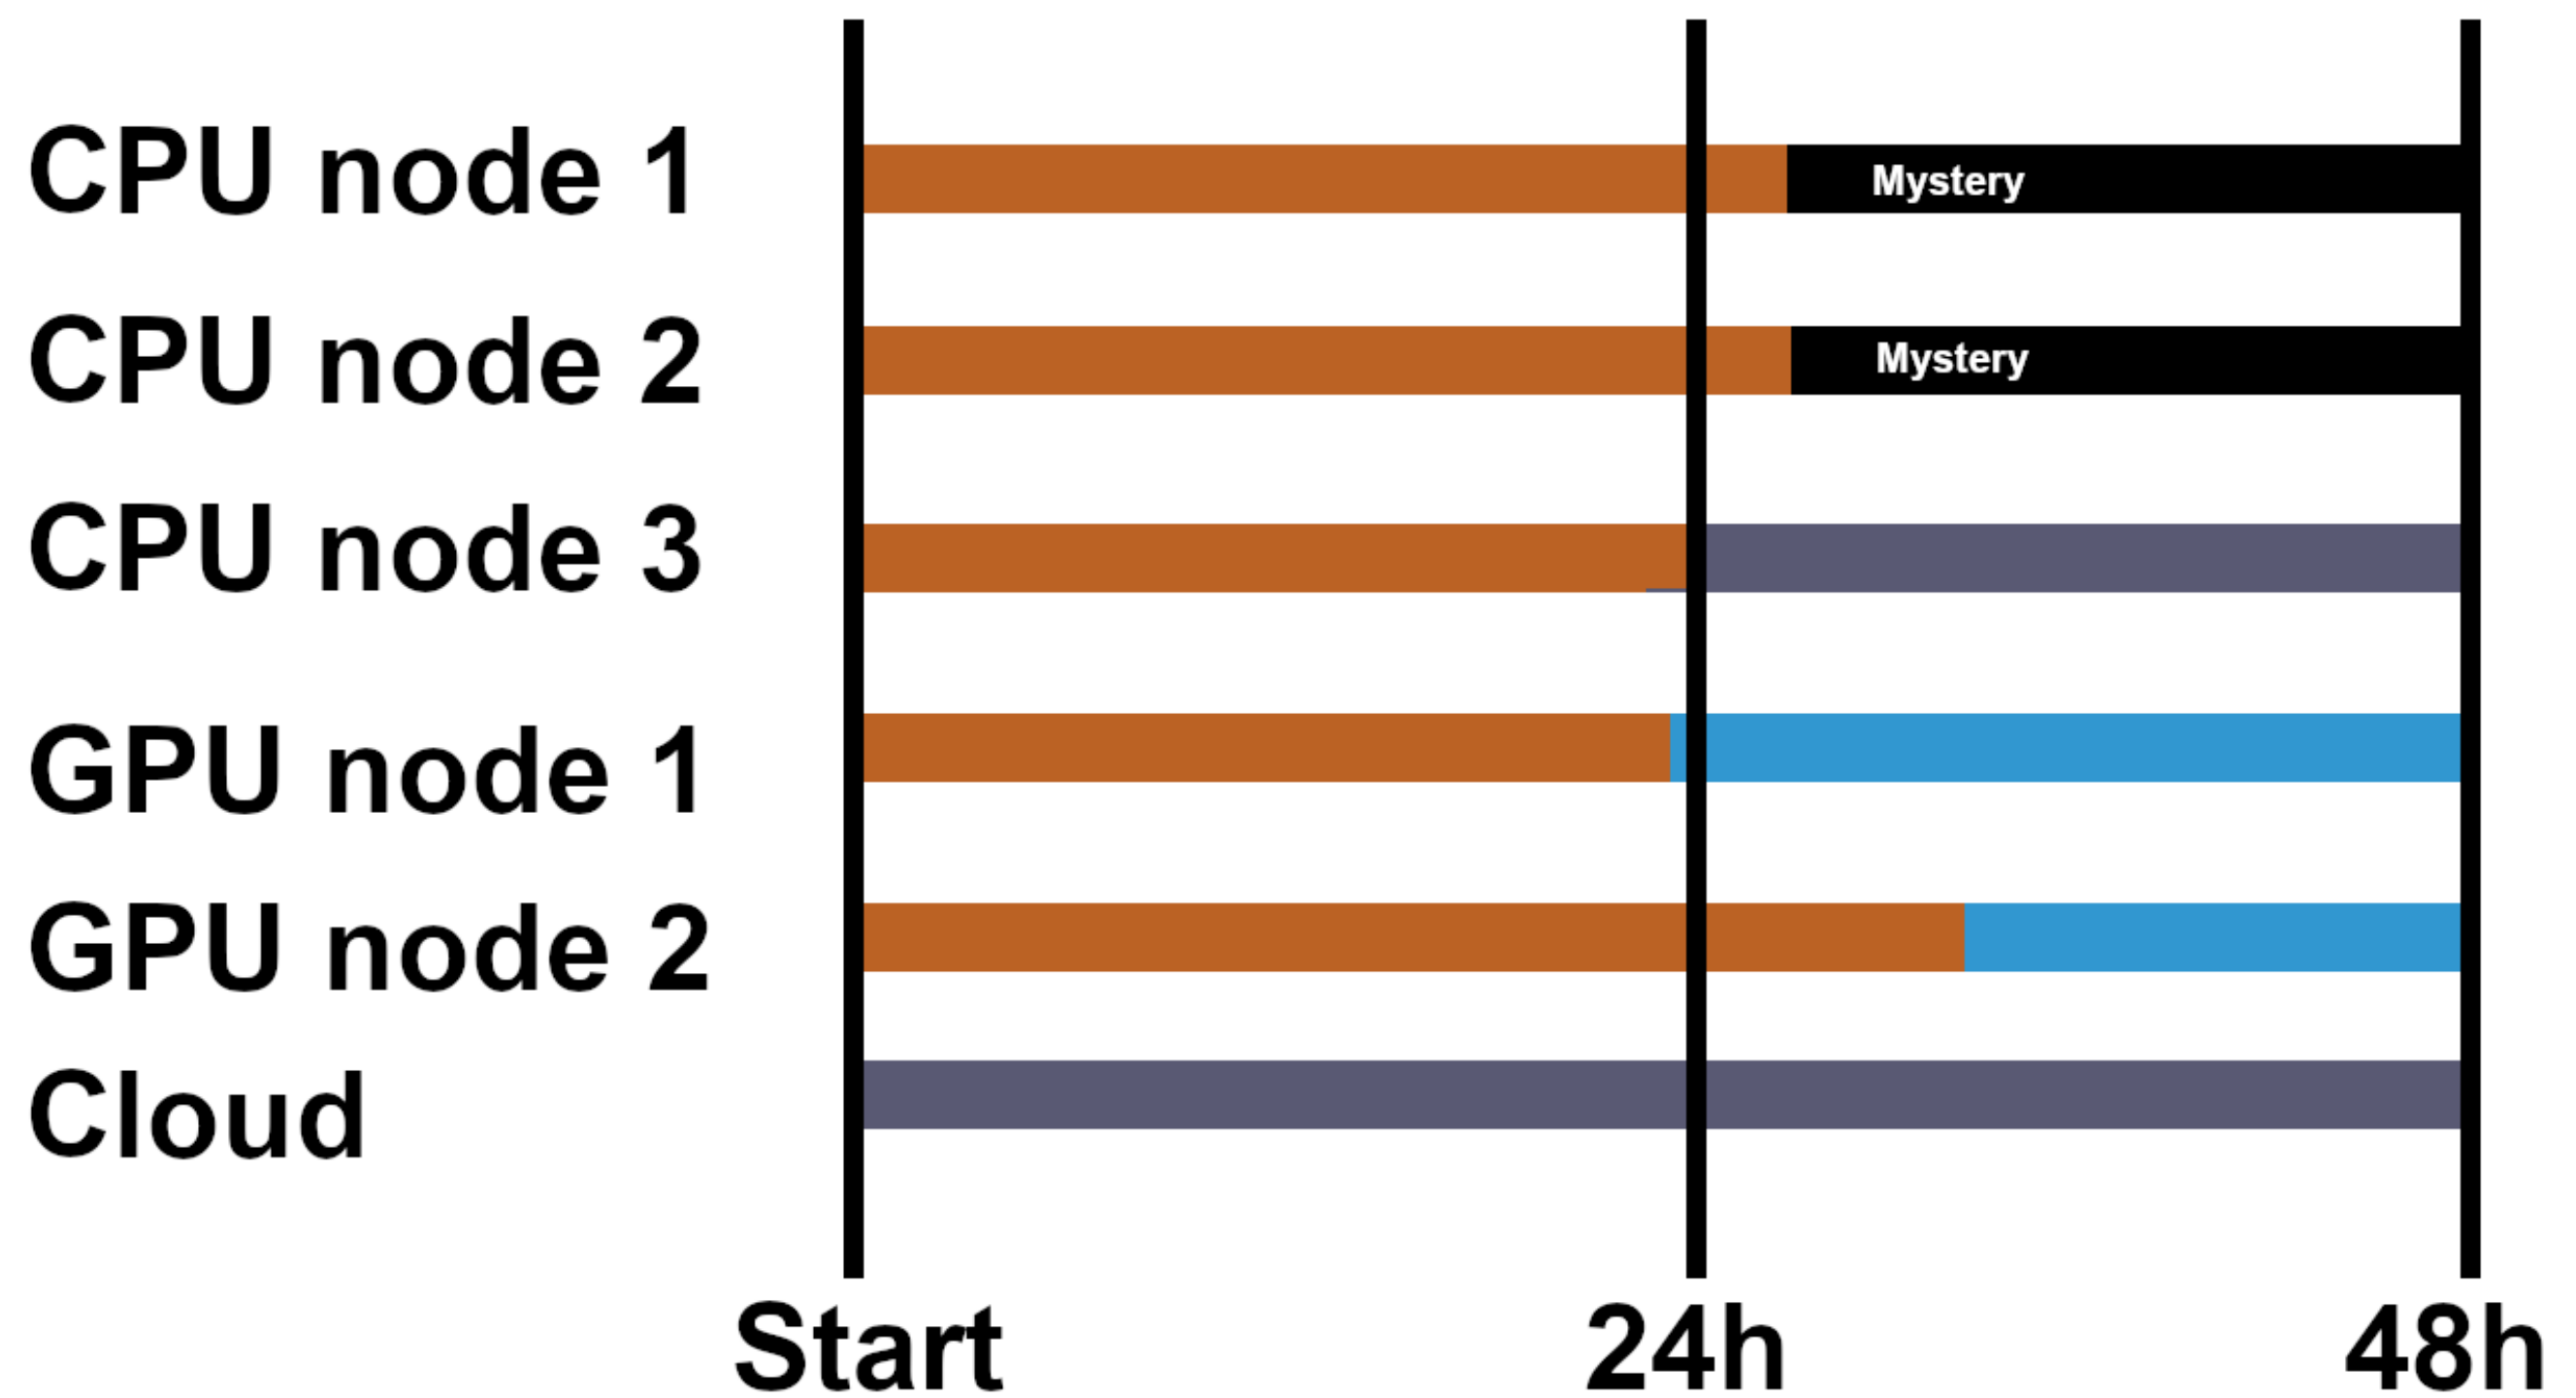

Our strategy