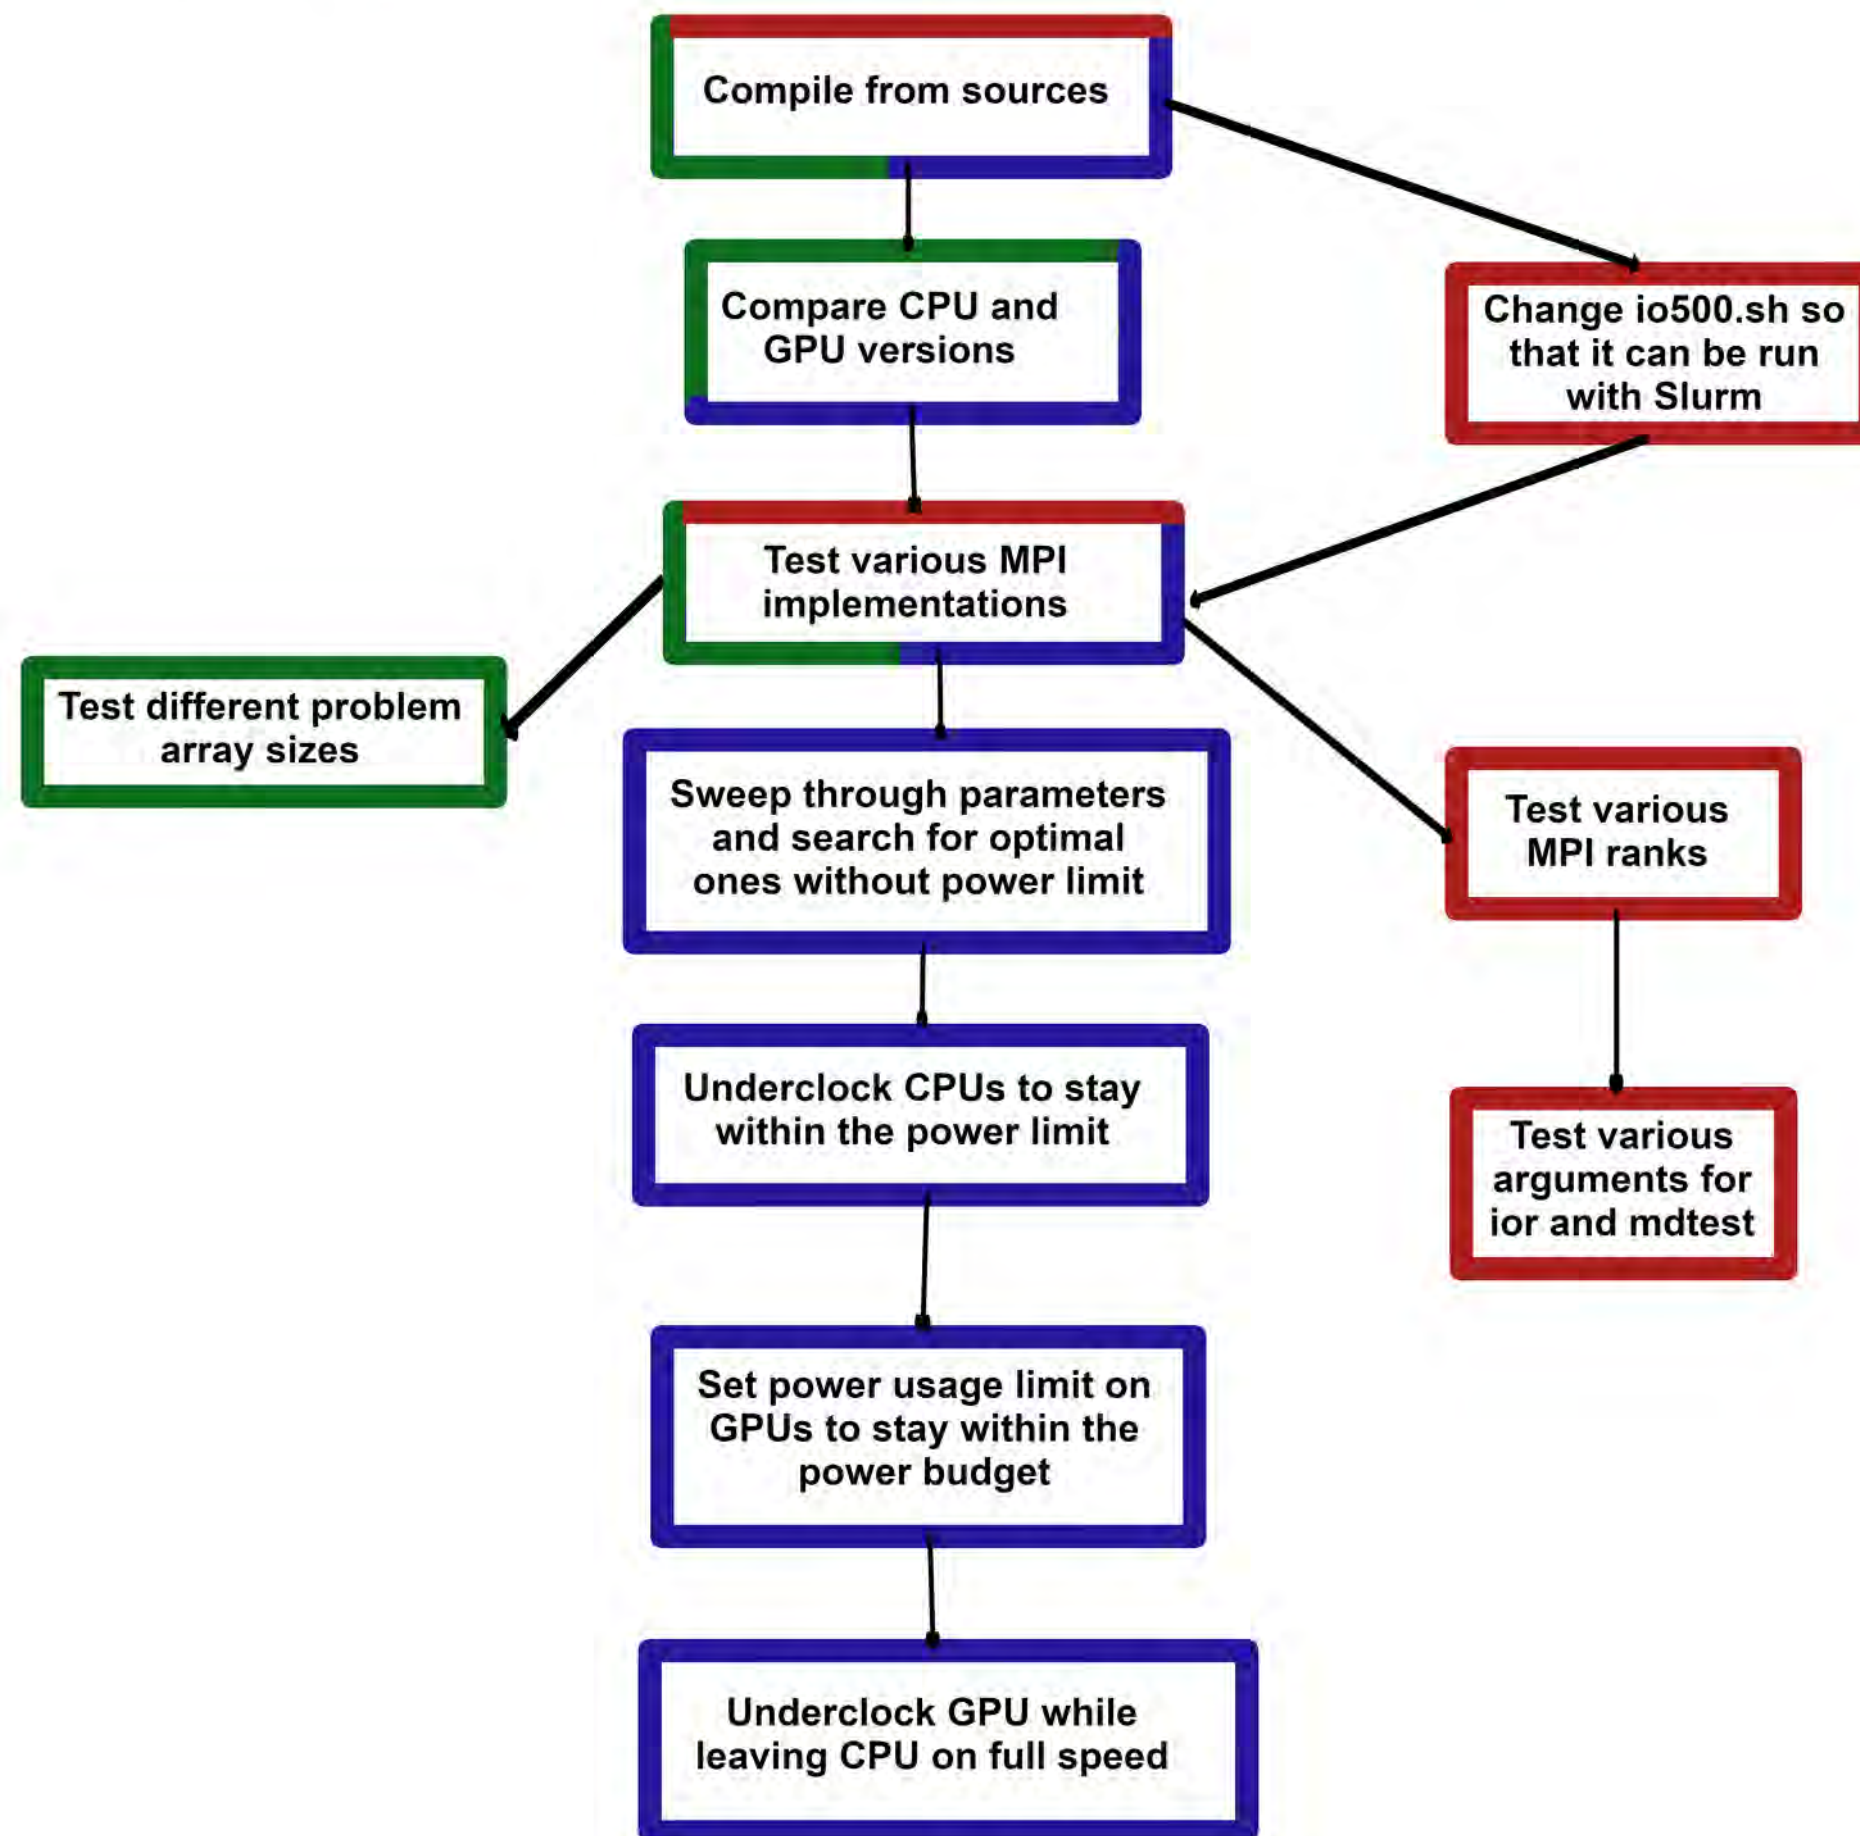

HPCG

HPL

IO-500